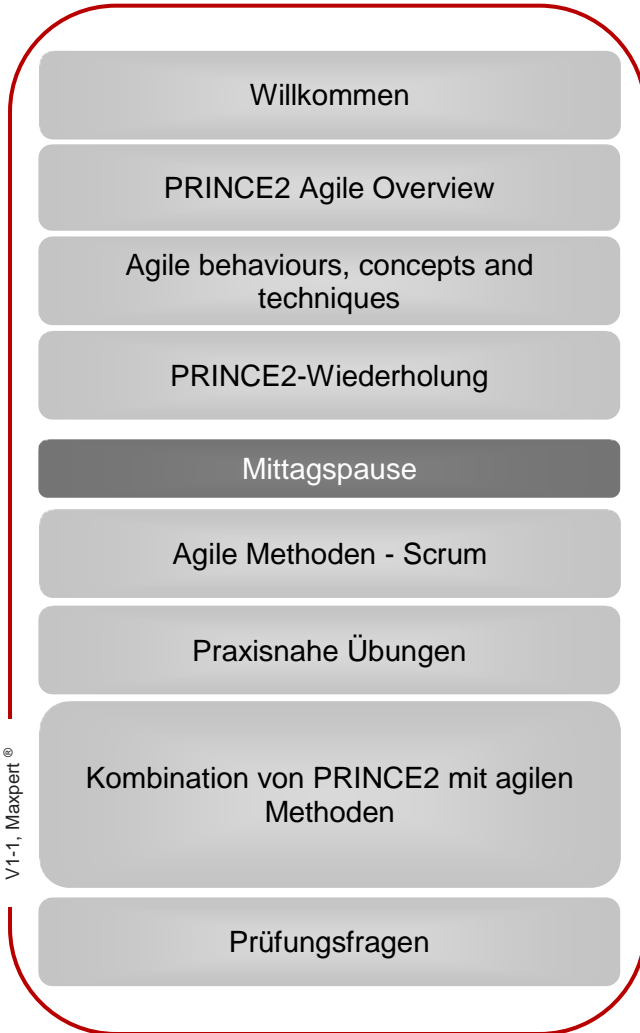

# Der Ablauf – PRINCE2 Agile®

## 1. Tag (10.00-18.00 Uhr)